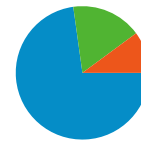

Visión general de las fuentes de tráfico

17/02/2009 - 19/03/2009

En comparación con: Sitio

Todas las fuentes de tráfico han enviado un total de 603 visitas.

17,08% Tráfico directo

10,12% Sitios web de referencia

72,80% Motores de búsqueda

- Motores de búsqueda
439,00 (72,80%)
- Tráfico directo
103,00 (17,08%)
- Sitios web de referencia
61,00 (10,12%)

Fuentes de tráfico principales

Fuentes	Visitas	Porcentaje de visitas	Palabras clave	Visitas	Porcentaje de visitas
google (cpc)	335	55,56%	venta campos	195	44,42%
(direct) ((none))	103	17,08%	campos en venta	76	17,31%
google (organic)	74	12,27%	chacras en venta buenos	36	8,20%
yahoo (organic)	29	4,81%	inmobiliaria rural	15	3,42%
lands-for-sale-argentina.com	18	2,99%	farms for sale carmen de	9	2,05%