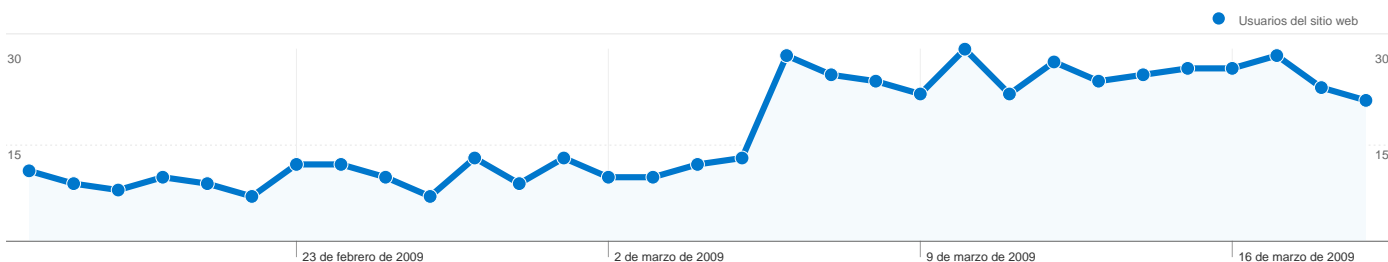

Uso del sitio

603 Visitas

21,56% Porcentaje de rebote

3.519 Páginas vistas

00:03:30 Promedio de tiempo en el sitio

5,84 Páginas/visita

77,45% Porcentaje de visitas nuevas

Visión general de usuarios

Usuarios del sitio web
487

Gráfico de visitas por ubicación world

Visión general de las fuentes de tráfico

- **Motores de búsqueda**
439,00 (72,80%)
- **Tráfico directo**
103,00 (17,08%)
- **Sitios web de referencia**
61,00 (10,12%)

487 usuarios han visitado este sitio.

603 Visitas

487 Usuario único absoluto

3.519 Páginas vistas

5,84 Promedio de páginas vistas

00:03:30 Tiempo en el sitio

21,56% Porcentaje de rebote

77,45% Nuevas visitas

Gráfico de visitas por ubicación

En comparación con: Sitio

603 visitas provinieron de 18 países/territorios.

Uso del sitio

País/territorio	Visitas	Páginas/visita	Promedio de tiempo en el sitio	Porcentaje de visitas nuevas	Porcentaje de rebote
Argentina	548	5,98	00:03:35	76,28%	20,26%
United States	19	3,68	00:02:11	78,95%	42,11%
Spain	12	4,58	00:02:32	83,33%	16,67%
France	3	2,33	00:00:19	100,00%	33,33%
Italy	3	10,67	00:02:46	100,00%	33,33%
Canada	3	5,00	00:01:03	100,00%	66,67%
Brazil	3	7,00	00:05:17	100,00%	33,33%
Germany	2	3,50	00:04:01	100,00%	0,00%
Netherlands	1	5,00	00:00:58	100,00%	0,00%
Martinique	1	1,00	00:00:00	100,00%	100,00%