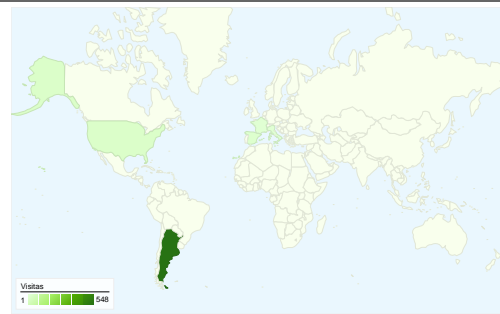

Uso del sitio

603 Visitas

21,56% Porcentaje de rebote

3.519 Páginas vistas

00:03:30 Promedio de tiempo en el sitio

5,84 Páginas/visita

77,45% Porcentaje de visitas nuevas

Visión general de usuarios

Usuarios del sitio web
487

Gráfico de visitas por ubicación world

Visión general de las fuentes de tráfico

- **Motores de búsqueda**
439,00 (72,80%)
- **Tráfico directo**
103,00 (17,08%)
- **Sitios web de referencia**
61,00 (10,12%)

Visión general de las fuentes de tráfico

17/02/2009 - 19/03/2009

En comparación con: Sitio

Todas las fuentes de tráfico han enviado un total de 603 visitas.

17,08% Tráfico directo

10,12% Sitios web de referencia

Gráfico de visitas por ubicación

En comparación con: Sitio

603 visitas provinieron de 18 países/territorios.

Uso del sitio

País/territorio	Visitas	Páginas/visita	Promedio de tiempo en el sitio	Porcentaje de visitas nuevas	Porcentaje de rebote
Argentina	548	5,98	00:03:35	76,28%	20,26%
United States	19	3,68	00:02:11	78,95%	42,11%
Spain	12	4,58	00:02:32	83,33%	16,67%
France	3	2,33	00:00:19	100,00%	33,33%
Italy	3	10,67	00:02:46	100,00%	33,33%
Canada	3	5,00	00:01:03	100,00%	66,67%
Brazil	3	7,00	00:05:17	100,00%	33,33%
Germany	2	3,50	00:04:01	100,00%	0,00%
Netherlands	1	5,00	00:00:58	100,00%	0,00%
Martinique	1	1,00	00:00:00	100,00%	100,00%