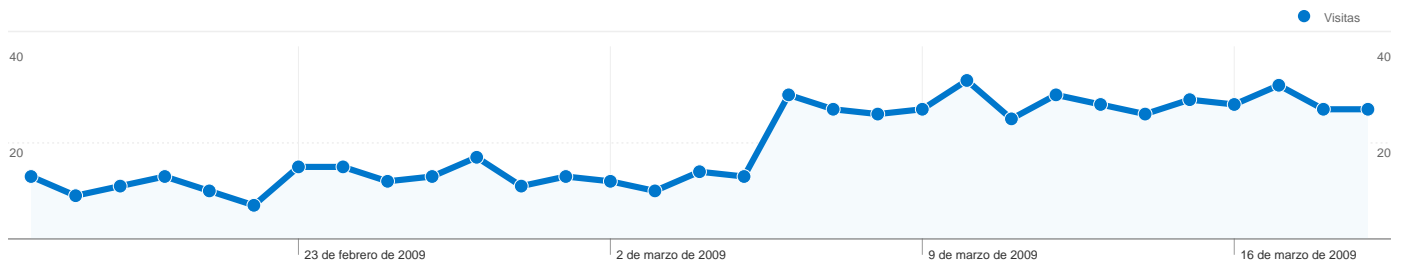

Uso del sitio

603 Visitas

21,56% Porcentaje de rebote

3.519 Páginas vistas

00:03:30 Promedio de tiempo en el sitio

5,84 Páginas/visita

77,45% Porcentaje de visitas nuevas

Visión general de usuarios

487 usuarios han visitado este sitio.

603 Visitas

487 Usuario único absoluto

3.519 Páginas vistas

5,84 Promedio de páginas vistas

00:03:30 Tiempo en el sitio

21,56% Porcentaje de rebote

77,45% Nuevas visitas

Visión general de las fuentes de tráfico

17/02/2009 - 19/03/2009

En comparación con: Sitio

Todas las fuentes de tráfico han enviado un total de 603 visitas.

17,08% Tráfico directo

10,12% Sitios web de referencia

Gráfico de visitas por ubicación

En comparación con: Sitio

603 visitas provinieron de 18 países/territorios.

Uso del sitio

País/territorio	Visitas	Páginas/visita	Promedio de tiempo en el sitio	Porcentaje de visitas nuevas	Porcentaje de rebote
Argentina	548	5,98	00:03:35	76,28%	20,26%
United States	19	3,68	00:02:11	78,95%	42,11%
Spain	12	4,58	00:02:32	83,33%	16,67%
France	3	2,33	00:00:19	100,00%	33,33%
Italy	3	10,67	00:02:46	100,00%	33,33%
Canada	3	5,00	00:01:03	100,00%	66,67%
Brazil	3	7,00	00:05:17	100,00%	33,33%
Germany	2	3,50	00:04:01	100,00%	0,00%
Netherlands	1	5,00	00:00:58	100,00%	0,00%
Martinique	1	1,00	00:00:00	100,00%	100,00%