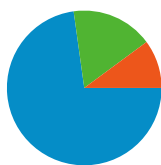

Uso del sitio

603 Visitas

21,56% Porcentaje de rebote

3.519 Páginas vistas

00:03:30 Promedio de tiempo en el sitio

5,84 Páginas/visita

77,45% Porcentaje de visitas nuevas

Visión general de usuarios

Usuarios del sitio web
487

Gráfico de visitas por ubicación world

Visión general de las fuentes de tráfico

- **Motores de búsqueda**
439,00 (72,80%)
- **Tráfico directo**
103,00 (17,08%)
- **Sitios web de referencia**
61,00 (10,12%)

Gráfico de visitas por ubicación

En comparación con: Sitio

603 visitas provinieron de 18 países/territorios.

Uso del sitio

País/territorio	Visitas	Páginas/visita	Promedio de tiempo en el sitio	Porcentaje de visitas nuevas	Porcentaje de rebote
Argentina	548	5,98	00:03:35	76,28%	20,26%
United States	19	3,68	00:02:11	78,95%	42,11%
Spain	12	4,58	00:02:32	83,33%	16,67%
France	3	2,33	00:00:19	100,00%	33,33%
Italy	3	10,67	00:02:46	100,00%	33,33%
Canada	3	5,00	00:01:03	100,00%	66,67%
Brazil	3	7,00	00:05:17	100,00%	33,33%
Germany	2	3,50	00:04:01	100,00%	0,00%
Netherlands	1	5,00	00:00:58	100,00%	0,00%
Martinique	1	1,00	00:00:00	100,00%	100,00%

Visión general del contenido

En comparación con: Sitio

Las páginas de este sitio se han visitado un total de 3.519 veces.

3.519 Páginas vistas

604 Visitas únicas

21,56% Porcentaje de rebote

Contenido principal