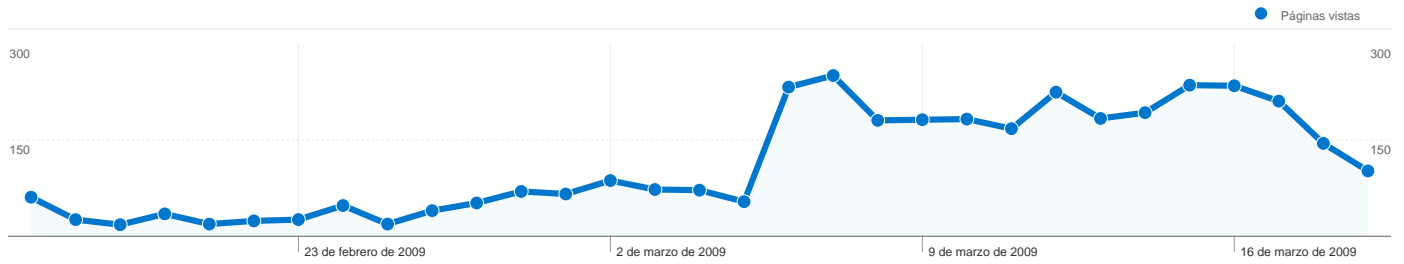

487 usuarios han visitado este sitio.

603 Visitas

487 Usuario único absoluto

3.519 Páginas vistas

5,84 Promedio de páginas vistas

00:03:30 Tiempo en el sitio

21,56% Porcentaje de rebote

77,45% Nuevas visitas

Visión general de las fuentes de tráfico

17/02/2009 - 19/03/2009

En comparación con: Sitio

Todas las fuentes de tráfico han enviado un total de 603 visitas.

17,08% Tráfico directo

10,12% Sitios web de referencia

Gráfico de visitas por ubicación

En comparación con: Sitio

603 visitas provinieron de 18 países/territorios.

Uso del sitio

País/territorio	Visitas	Páginas/visita	Promedio de tiempo en el sitio	Porcentaje de visitas nuevas	Porcentaje de rebote
Argentina	548	5,98	00:03:35	76,28%	20,26%
United States	19	3,68	00:02:11	78,95%	42,11%
Spain	12	4,58	00:02:32	83,33%	16,67%
France	3	2,33	00:00:19	100,00%	33,33%
Italy	3	10,67	00:02:46	100,00%	33,33%
Canada	3	5,00	00:01:03	100,00%	66,67%
Brazil	3	7,00	00:05:17	100,00%	33,33%
Germany	2	3,50	00:04:01	100,00%	0,00%
Netherlands	1	5,00	00:00:58	100,00%	0,00%
Martinique	1	1,00	00:00:00	100,00%	100,00%

Visión general del contenido

En comparación con: Sitio

Las páginas de este sitio se han visitado un total de 3.519 veces.

3.519 Páginas vistas

604 Visitas únicas

21,56% Porcentaje de rebote

Contenido principal