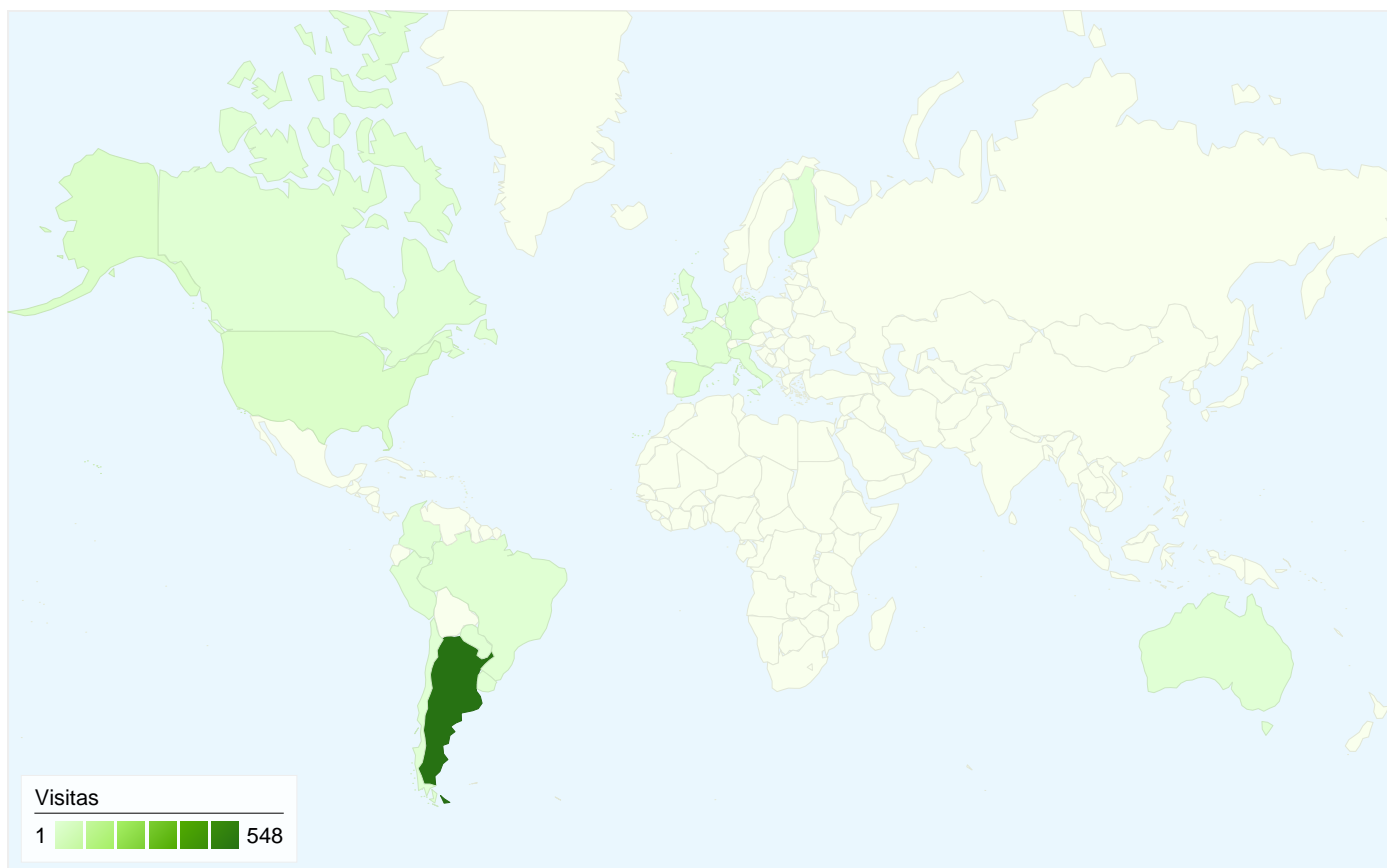

Usuarios del sitio web
487

Gráfico de visitas por ubicación world

Visión general de las fuentes de tráfico

- **Motores de búsqueda**
439,00 (72,80%)
- **Tráfico directo**
103,00 (17,08%)
- **Sitios web de referencia**
61,00 (10,12%)

Visión general de las fuentes de tráfico

17/02/2009 - 19/03/2009

En comparación con: Sitio

Todas las fuentes de tráfico han enviado un total de 603 visitas.

17,08% Tráfico directo

10,12% Sitios web de referencia

Gráfico de visitas por ubicación

En comparación con: Sitio

603 visitas provinieron de 18 países/territorios.

Uso del sitio

País/territorio	Visitas	Páginas/visita	Promedio de tiempo en el sitio	Porcentaje de visitas nuevas	Porcentaje de rebote
Argentina	548	5,98	00:03:35	76,28%	20,26%
United States	19	3,68	00:02:11	78,95%	42,11%
Spain	12	4,58	00:02:32	83,33%	16,67%
France	3	2,33	00:00:19	100,00%	33,33%
Italy	3	10,67	00:02:46	100,00%	33,33%
Canada	3	5,00	00:01:03	100,00%	66,67%
Brazil	3	7,00	00:05:17	100,00%	33,33%
Germany	2	3,50	00:04:01	100,00%	0,00%
Netherlands	1	5,00	00:00:58	100,00%	0,00%
Martinique	1	1,00	00:00:00	100,00%	100,00%